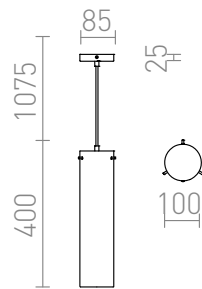

# GARNISH

Hangende buis van helder glas met chroom details. De glazen lampenkap is aan de onderkant verzegeld, en kan worden uitgerust met decoratieve elementen.

adviesverkoopprijs EUR incl. BTW

R11756

GARNISH hanglamp Helder glas/Chroom 230V  
GU10 9W

138,00

 3D model

 manual

G11837