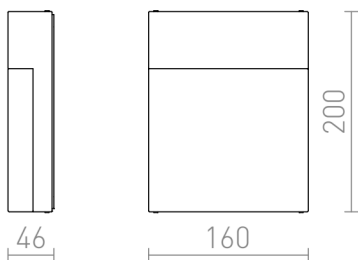

VERIA

LED 6W 629 lm Ra 80

Appliche da esterno piatte con LED integrato.

PVC EUR IVA inclusa

R11169

VERIA da parete grigio argento 230V LED 6W
116° IP54 3000K

120,00

IP54