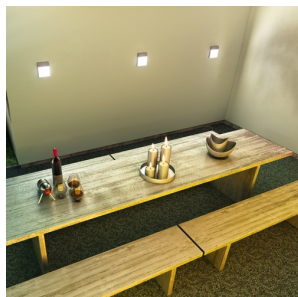

VERIA

LED 6W 629 lm Ra 80

Appliche da esterno piatte con LED integrato.

PVC EUR IVA inclusa

R11169

VERIA da parete grigio argento 230V LED 6W
116° IP54 3000K

120,00

IP54