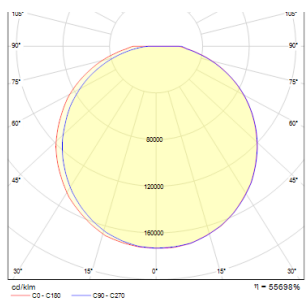

VERIA

LED 6W 629 lm Ra 80

Appliche da esterno piatte con LED integrato.

PVC EUR IVA inclusa

R11169

VERIA da parete grigio argento 230V LED 6W
116° IP54 3000K

120,00

IP54