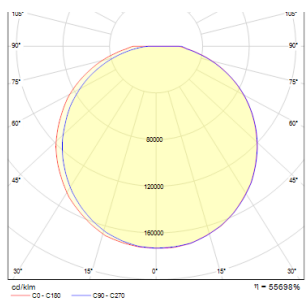

VERIA

LED 6W 629 lm Ra 80

Tynd udendørslampe med indbygget LED.

RP DKK inkl. MOMS

R11169

VERIA væg sølvgrå 230V LED 6W 116° IP54
3000K

820,-

IP54