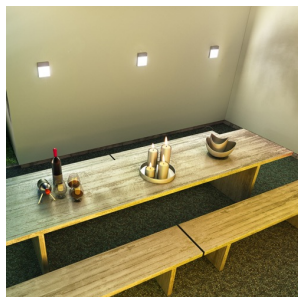

VERIA

LED 6W 629 lm Ra 80

Tynd udendørslampe med indbygget LED.

RP DKK inkl. MOMS

R11169

VERIA væg sølvgrå 230V LED 6W 116° IP54
3000K

820,-

IP54