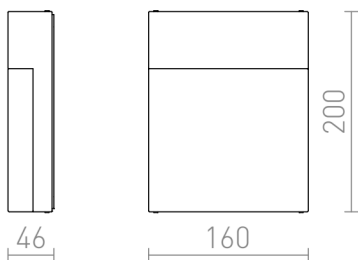

VERIA

LED 6W 629 lm Ra 80

Tynd udendørslampe med indbygget LED.

RP DKK inkl. MOMS

R11169

VERIA væg sølvgrå 230V LED 6W 116° IP54
3000K

820,-

IP54