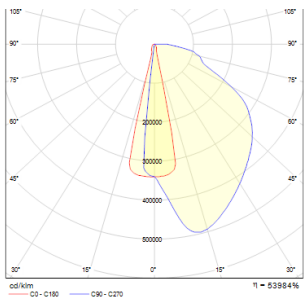

LED 7W 490 lm Ra 80

Corp de iluminat exterior doar pentru montare pe perete. Grad de protecție IP54 doar cu iluminare în jos.
preț recomandat cu amănuntul RON cu TVA inclus

R11170

SONET de perete antracit 230V LED 7W IP54
3000K

620,-

IP54