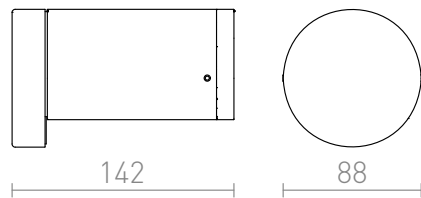

SONET DE PERETE

LED 7W 490 lm Ra 80

Corp de iluminat exterior doar pentru montare pe perete. Grad de protecție IP54 doar cu iluminare în jos.
preț recomandat cu amănuntul RON cu TVA inclus

R11170

SONET de perete antracit 230V LED 7W IP54
3000K

620,-

IP54

3D model

manual