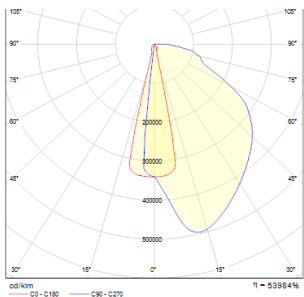

LED 7W 490 lm Ra 80

Εξωτερικό φωτιστικό μόνο για επιτοίχια χρήση. Βαθμός προστασίας IP54, κάθετος φωτισμός.

Λιανική τιμή EUR με ΦΠΑ

R11170

SONET Επιτοίχιος γκρι ανθρακίτη 230V LED 7W
IP54 3000K

129,00

IP54