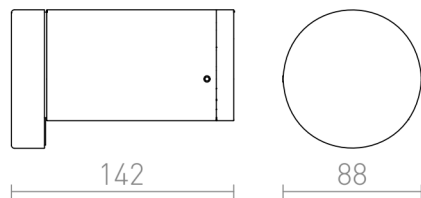

LED 7W 490 lm Ra 80

Εξωτερικό φωτιστικό μόνο για επιτοίχια χρήση. Βαθμός προστασίας IP54, κάθετος φωτισμός.

Λιανική τιμή EUR με ΦΠΑ

R11170

SONET Επιτοίχιος γκρι ανθρακίτη 230V LED 7W
IP54 3000K

129,00

IP54