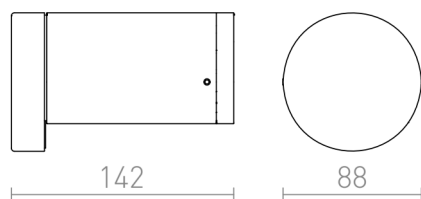

LED 7W 490 lm Ra 80

Udendørs væglampe med IP54 klassificering. Lyser kun nedad.

RP DKK inkl. MOMS

R11170

SONET væg antracitgrå 230V LED 7W IP54
3000K

890,-

IP54