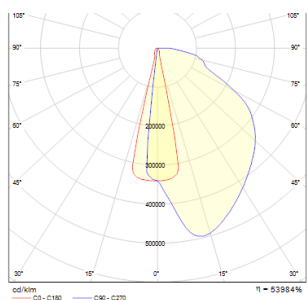

LED 7W 490 lm Ra 80

Udendørs væglampe med IP54 klassificering. Lyser kun nedad.

RP DKK inkl. MOMS

R11170

SONET væg antracitgrå 230V LED 7W IP54
3000K

890,-

IP54