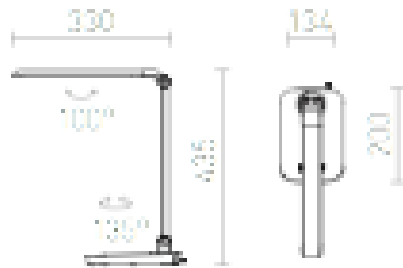

# IBIS

LED 8W 532 lm Ra 81

Lampă pentru lucru cu LED SMD. Lampa este reglabilă prin butoanele touch de pe bază. Port încorporat de alimentare USB.

preț recomandat cu amănuntul RON cu TVA inclus

R10608

IBIS DE MASA negru 230V LED 8W 3000K

680,-

3D model

100°

1,16

PDF manual