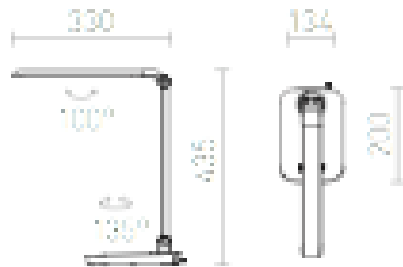

IBIS

LED 8W 532 lm Ra 81

Lampa LED biurkowa. Lampę można ściemniać dotykowym przyciskiem znajdującym się na podstawie. Lampa może być zasilana z gniazdka lub z PC przez port USB.

Polecona cena PLN brutto

R10608

IBIS stołowa czarna 230V LED 8W 3000K

680,-

 3D model

 manual