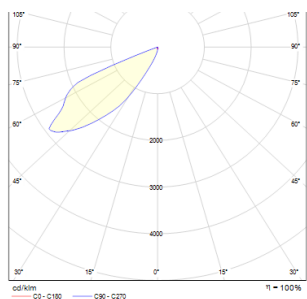

LED 3W 75 lm Ra 80

Corp de iluminat exterior încastrat cu LED și placă frontală metalică pentru direcționarea fasciculului luminos în jos. pentru încastrarea în perete. Inclusiv cutia de montare.

preț recomandat cu amănuntul RON cu TVA inclus

R12529

**ELICA SQ încastrat aluminiu 230V LED 3W IP54
3000K**

215,-

IP54