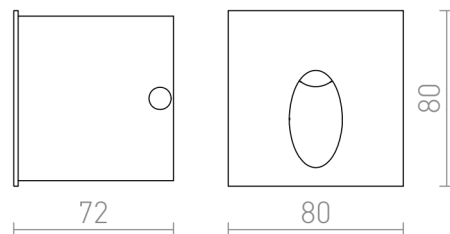

LED 3W 75 lm Ra 80

Corp de iluminat exterior încastrat cu LED și placă frontală metalică pentru direcționarea fasciculului luminos în jos. pentru încastrarea în perete. Inclusiv cutia de montare.

preț recomandat cu amănuntul RON cu TVA inclus

R12529

**ELICA SQ încastrat aluminiu 230V LED 3W IP54
3000K**

215,-

IP54