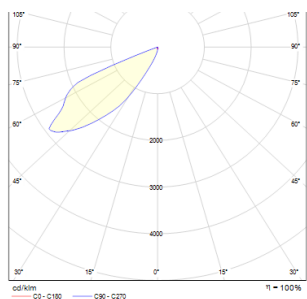

LED 3W 75 lm Ra 80

LED spot encastrable d'extérieur avec une plaque métallique. Uniquement pour installation au mur. Éclairage dirigé vers le bas. Boîte de montage incluse.

Prix de vente conseillé EUR TTC

R12529

ELICA SQ encastrable aluminium brossé 230V
LED 3W IP54 3000K

48,00

IP54