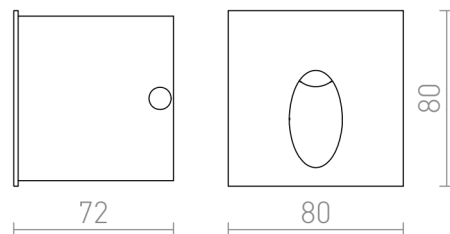

ELICA CARRÉ

LED 3W 75 lm Ra 80

LED spot encastrable d'extérieur avec une plaque métallique. Uniquement pour installation au mur. Éclairage dirigé vers le bas. Boîte de montage incluse.

Prix de vente conseillé EUR TTC

R12529

ELICA SQ encastrable aluminium brossé 230V
LED 3W IP54 3000K

48,00

IP54

9,5

0,25

IES

IES