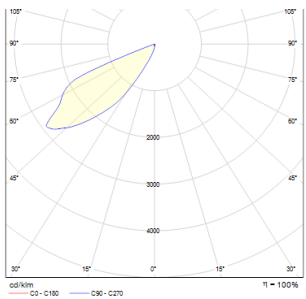

LED 3W 75 lm Ra 80

Udendørs lampe af metal for indbygget installation. Armaturet har en nedad lysende 3W LED lyskilde. Leveres med monteringsboks.

RP DKK inkl. MOMS

R12529

ELICA SQ indbygget børstet aluminium 230V
LED 3W IP54 3000K

320,-

IP54