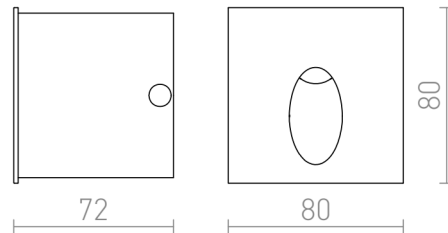

LED 3W 75 lm Ra 80

Udendørs lampe af metal for indbygget installation. Armaturet har en nedad lysende 3W LED lyskilde. Leveres med monteringsboks.

RP DKK inkl. MOMS

R12529

ELICA SQ indbygget børstet aluminium 230V
LED 3W IP54 3000K

320,-

IP54