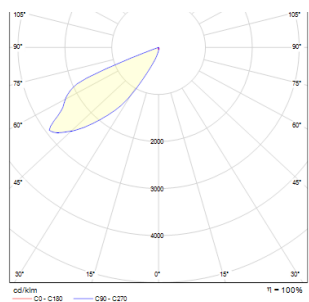

LED 3W 75 lm Ra 80

Udendørs lampe af metal for indbygget installation. Armaturet har en nedad lysende 3W LED lyskilde. Leveres med monteringsboks.

RP DKK inkl. MOMS

R12528

ELICA R indbygget børstet aluminium 230V LED
3W IP54 3000K

420,-

IP54