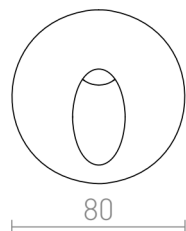

LED 3W 75 lm Ra 80

Udendørs lampe af metal for indbygget installation. Armaturet har en nedad lysende 3W LED lyskilde. Leveres med monteringsboks.

RP DKK inkl. MOMS

R12528

ELICA R indbygget børstet aluminium 230V LED
3W IP54 3000K

420,-

IP54