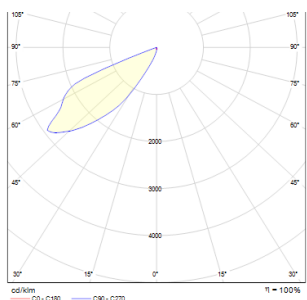

ELICA КРЪГЛА

LED 3W 75 lm Ra 80

Външно осветително тяло за вграждане с предна метална плоча с посока на светлинния лъч надолу за стенов монтаж. Включва 3W LED и инсталационна кутия.

цена на дребно BGN с ДДС

R12528	ELICA R вградена четен алуминий 230V LED 3W IP54 3000K	120,-
--------	---	-------

IP54

9,5

0,25

IES

IES

 3D model

 manual