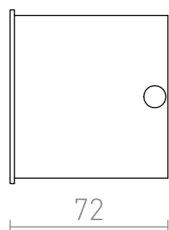

ELICA КРЪГЛА

LED 3W 75 lm Ra 80

Външно осветително тяло за вграждане с предна метална плоча с посока на светлинния лъч надолу за стенов монтаж. Включва 3W LED и инсталационна кутия.

цена на дребно BGN с ДДС

R12528	ELICA R вградена четен алуминий 230V LED 3W IP54 3000K	120,-
--------	---	-------

IP54

9,5

0,25

IES

IES

 3D model

 manual