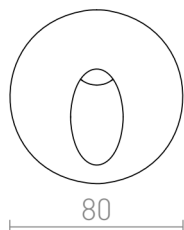

ELICA КРЪГЛА

LED 3W 75 lm Ra 80

Външно осветително тяло за вграждане с предна метална плоча с посока на светлинния лъч надолу за стенов монтаж. Включва 3W LED и инсталационна кутия.

цена на дребно BGN с ДДС

R12528	ELICA R вградена четен алуминий 230V LED 3W IP54 3000K	120,-
--------	---	-------

IP54

9,5

0,25

IES

IES

 3D model

 manual