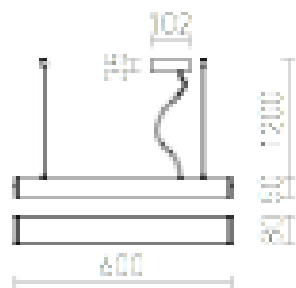

BERLINO

LED 24W 1680 lm Ra 80

Corp de iluminat linear suspendat cu tehnologie LED. Abajurul este din policarbonat mat.

preț recomandat cu amănuntul RON cu TVA inclus

R10637	BERLINO suspendat negru 230V LED 24W 3000K	835,-
--------	---	--------------