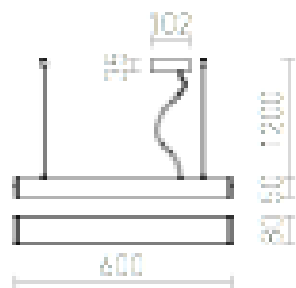

BERLINO

LED 24W 1680 lm Ra 80

Závěsné lineární svítidlo s LED technologií. Stínidlo je z mléčného polykarbonátu.

MOC CZK vč DPH

R10637

BERLINO závěsná černá 230V LED 24W 3000K

4 200,-

3D model