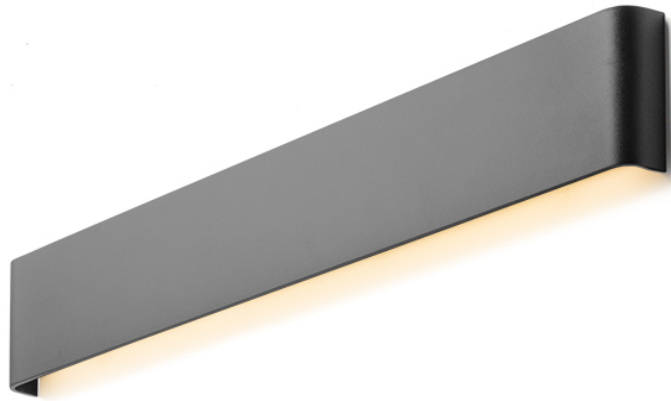

# DAY

LED 16W 840 lm Ra 80

Dubbelriktad linjär väggampa med inbyggd LED.

RP SEK inkl. MOMS

R10636

DAY vägg svart 230V LED 16W 3000K

1 950,-

1,5