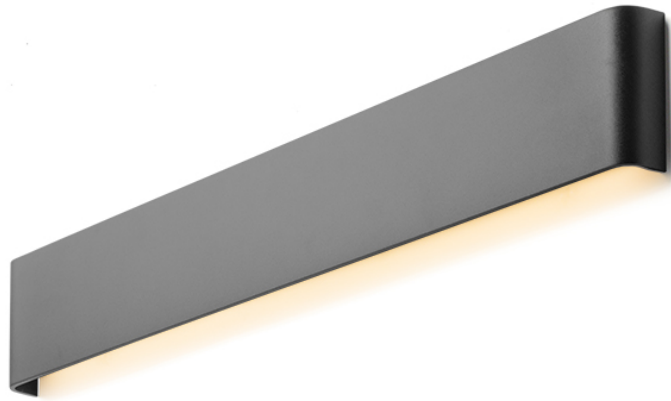

# DAY

LED 16W 840 lm Ra 80

Luminária LED linear montada em parede com iluminação UP/DOWN.

Preço recomendado incluindo IVA

R10636

DAY na parede preto 230V LED 16W 3000K

215,00

 3D model