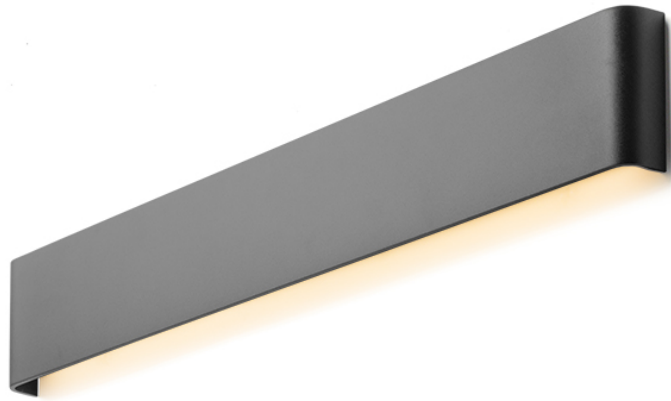

DAY

LED 16W 840 lm Ra 80

Langwerpige LED wandlamp met UP/DOWN lichtstroom.

adviesverkoopprijs EUR incl. BTW

R10636

DAY wandlamp zwart 230V LED 16W 3000K

215,00

1,5