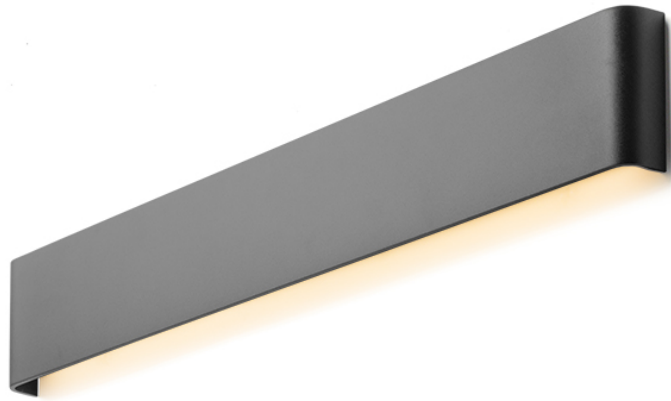

# DAY

LED 16W 840 lm Ra 80

Линейно осветително тяло за стена с UP / DOWN осветление.

цена на дребно BGN с ДДС

R10636

DAY стенна черно 230V LED 16W 3000K

450,-

 3D model