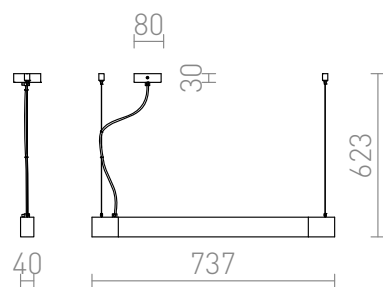

# FARGO

Závěsné lineární svítidlo pro zářivku T5. Zářivka je krytá satinovanými skly.

MOC CZK vč DPH

R10634

FARGO závěsná černá satinované sklo 230V G5  
24W

200,-

3D model

PDF manual