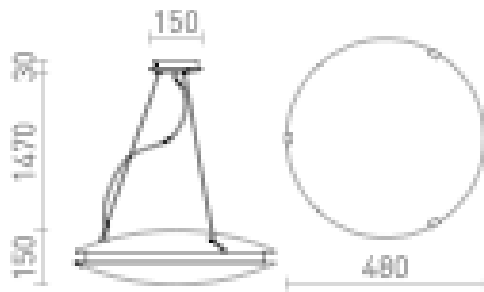

MEDEA

Hanglamp voor TL-buizen met shade van satijnglas. De plafondkap is ook afgedekt met satijnglas met kleine gaatjes voor draagdraden.

adviesverkoopprijs EUR incl. BTW

R10633

MEDEA hanglamp Gesatineerd glas/Chroom
230V 2GX13 55W

229,00

3D model

150

6,2

PDF manual

2GX13