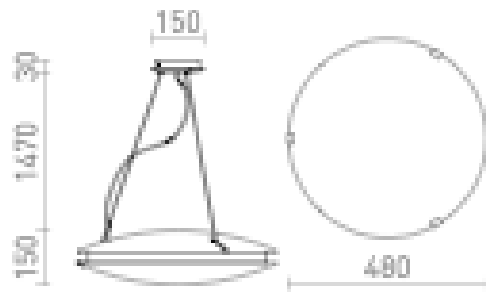

MEDEA

Suspension avec abat-jour en verre satiné. La base est recouverte de verre satiné avec coupes transversales pour câbles porteurs.

Prix de vente conseillé EUR TTC

R10633

MEDEA suspension verre satiné/chrome 230V
2GX13 55W

229,00

3D model

150

6,2

PDF manual

2GX13