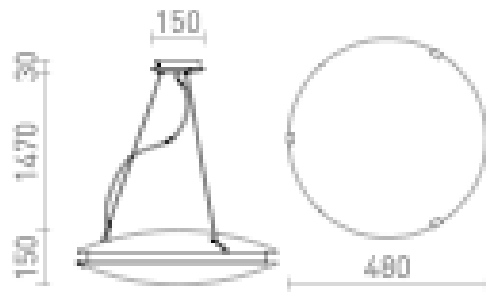

# MEDEA

Pendel for lysstofrør med en skærm af satineret glas. Loftdækslet er også dækket af satineret glas med indsnit for ledningerne.

RP DKK inkl. MOMS

R10633

MEDEA pendel satineret glas/krom 230V 2GX13  
55W

1 680,-

3D model

150

6,2

PDF manual

2GX13