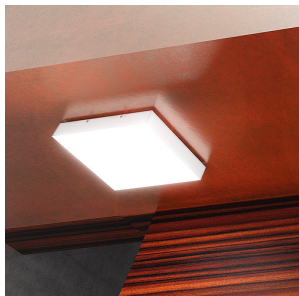

# STRUCTURAL 40 TAK

Taklampa för lysrör med en skärm av satinerat glas.

RP SEK inkl. MOMS

R10631

STRUCTURAL 40×40 ytmonterad satinerat glas  
230V 2G11 2x24W

2 450,-

3D model

PDF manual