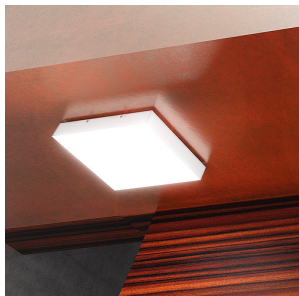

STRUCTURAL 40 SUFITOWA

Lampa sufitowa z kloszem z satynowego szkła na dwie świetlówki.

Polecona cena PLN brutto

R10631

STRUCTURAL 40×40 natynkowa szkło
satynowe 230V 2G11 2x24W

1 200,-

3D model

manual