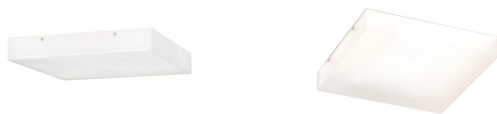

STRUCTURAL 40 SUFITOWA

Lampa sufitowa z kloszem z satynowego szkła na dwie świetlówki.

Polecona cena PLN brutto

R10631

STRUCTURAL 40×40 natynkowa szkło
satynowe 230V 2G11 2x24W

1 200,-

3D model

manual