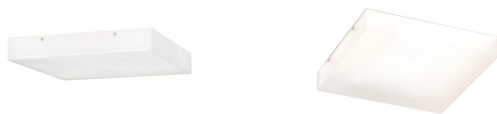

STRUCTURAL 40 PLAFONDLAMP

Plafondlamp met shade van satijnglas voor spaarzame lichtbronnen.

adviesverkoopprijs EUR incl. BTW

R10631

STRUCTURAL 40×40 opbouwlamp Gesatineerd
glas 230V 2G11 2x24W

268,00

3D model