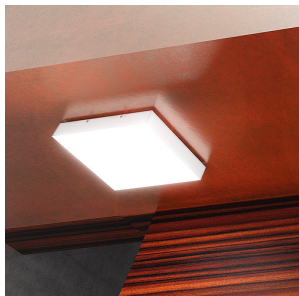

STRUCTURAL 40 PLAFONDLAMP

Plafondlamp met shade van satijnglas voor spaarzame lichtbronnen.

adviesverkoopprijs EUR incl. BTW

R10631

STRUCTURAL 40×40 opbouwlamp Gesatineerd
glas 230V 2G11 2x24W

268,00

3D model