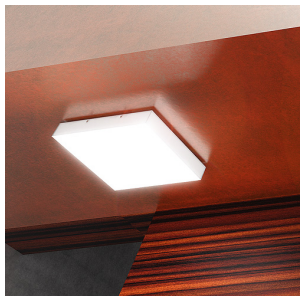

STRUCTURAL 40 KATTO

Kattovalaisin loisteputkille satiinilasisella varjostimella.

suositushinta EUT sis. alv

R10631

STRUCTURAL 40×40 pinta-asennettava
satiinilasi 230V 2G11 2x24W

268,00

3D model

manual