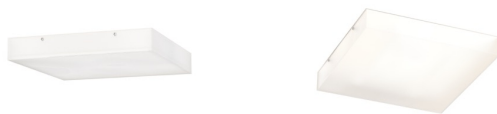

STRUCTURAL 40 KATTO

Kattovalaisin loisteputkille satiinilasisella varjostimella.

suositushinta EUT sis. alv

R10631

STRUCTURAL 40×40 pinta-asennettava
satiinilasi 230V 2G11 2x24W

268,00

3D model

manual