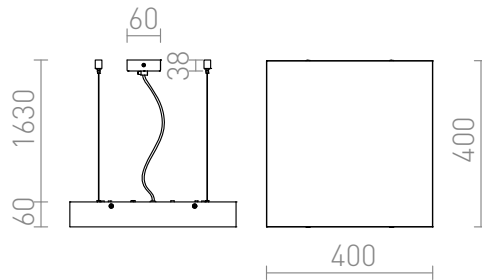

3D model

160

PDF manual

6,265

2G11