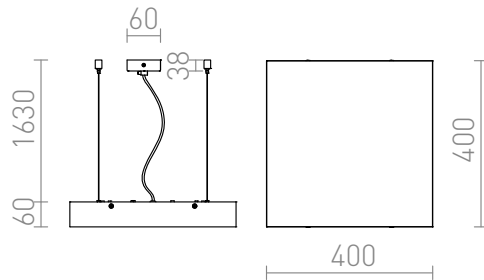

STRUCTURAL 40 SUSPENSION

Suspension avec un abat-jour en verre satiné pour 2 ampoules.

Prix de vente conseillé EUR TTC

R10629

STRUCTURAL 40x40 suspension verre satiné
230V 2G11 2x24W

20,00

3D model

manual