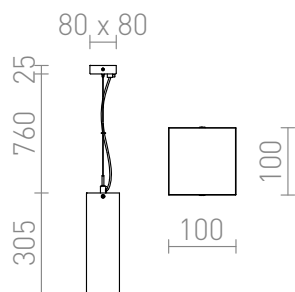

LUCIA 30

Viseča svetilka z oglatim senčnikom iz satiniranega stekla. Stropna osnova in ostale podrobnosti so kromirane.

Preporučena cena EUR s PDV-OM

R10627	LUCIA 30x10 viseča satirano steklo/krom 230V E27 42W	20,00
--------	---	-------