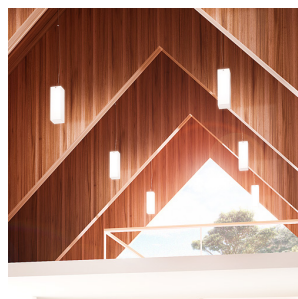

LUCIA 30

Viseča svetilka z oglatim senčnikom iz satiniranega stekla. Stropna osnova in ostale podrobnosti so kromirane.

Preporučena cena EUR s PDV-OM

R10627	LUCIA 30x10 viseča satirano steklo/krom 230V E27 42W	20,00
--------	---	-------