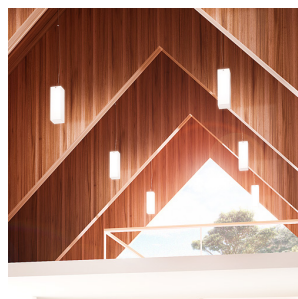

LUCIA 30

Pendel med en fyrkantig skärm av satinerat glas. Takkåpan och övriga detaljer är i krom.

RP SEK inkl. MOMS

R10627	LUCIA 30x10 pendel satinerat glas/krom 230V E27 42W	200,-
--------	--	-------

3D model