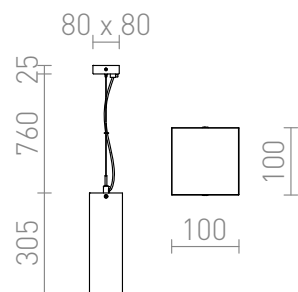

LUCIA 30

Pendel med en fyrkantig skärm av satinerat glas. Takkåpan och övriga detaljer är i krom.

RP SEK inkl. MOMS

R10627	LUCIA 30x10 pendel satinerat glas/krom 230V E27 42W	200,-
--------	--	-------

3D model