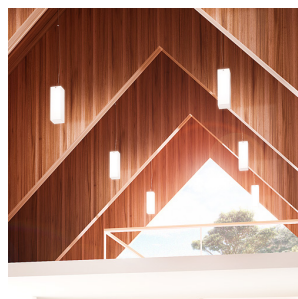

LUCIA 30

Luminária suspensa com abajur retangular acetinado. A base no teto e outros detalhes são cromados.

Preço recomendado EUR incluindo IVA

R10627	LUCIA 30x10 suspenso vidro acetinado/cromo 230V E27 42W	20,00
--------	--	-------