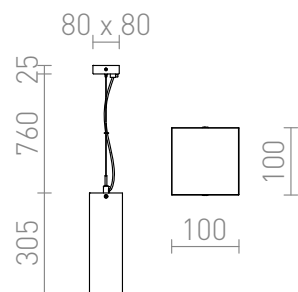

LUCIA 30

Luminária suspensa com abajur retangular acetinado. A base no teto e outros detalhes são cromados.

Preço recomendado EUR incluindo IVA

R10627	LUCIA 30x10 suspenso vidro acetinado/cromo 230V E27 42W	20,00
--------	--	-------

3D model

manual

G13026