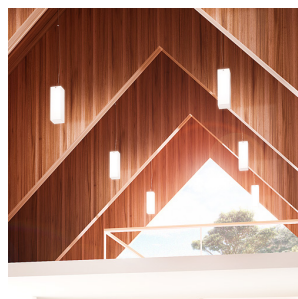

LUCIA 30

Pendel med en kantet skærm af satineret glas. Lofthætten og andre detaljer er forkromet.

RP DKK inkl. MOMS

R10627	LUCIA 30x10 pendel satineret glas/krom 230V E27 42W	200,-
--------	--	-------

3D model