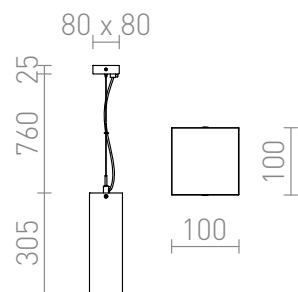

LUCIA 30

Pendel med en kantet skærm af satineret glas. Lofthætten og andre detaljer er forkromet.

RP DKK inkl. MOMS

R10627	LUCIA 30x10 pendel satineret glas/krom 230V E27 42W	200,-
--------	--	-------

3D model