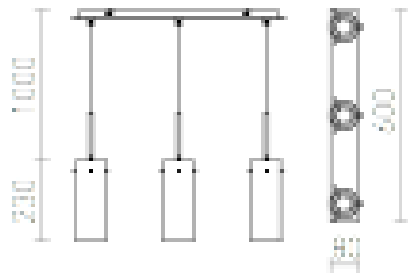

SANSSOUCI III

Ophangset met drie glazen lampenkappen en chroom basis. Als het licht uitgeschakeld is, hebben de individuele lichten een spiegeltextuur.

adviesverkoopprijs EUR incl. BTW

R10528

SANSSOUCI III hanglamp Chroomglas 230V
GU10 3x50W

215,00

3D model

PDF manual

G11841