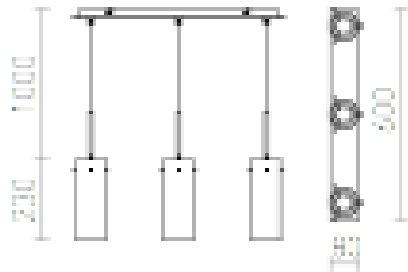

# SANSSOUCI III

Függő lámpatest három üvegbúrával és krómozott alappal. A kivilágítatlan lámpatest tükröződik és világítás közben a fényforrások részben láthatók.

ajánlott kiskereskedelmi ár HUF áfával

R10528

SANSSOUCI III függő lámpa krómozott üveg  
230V GU10 3x50W

71 200,-

3D model

PDF manual

G11841