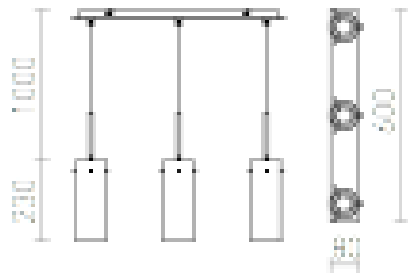

SANSSOUCI III

Κρεμαστό με 3 γυάλινα σκίαστρα και βάση απο χρώμιο. Οι επιφάνειες των καλυμμάτων κατοπτρίζουν όταν το φως είναι σβηστό και γίνονται ημιδιαφανής όταν φωτίζει.

Λιανική τιμή BGN με ΦΠΑ

R10528

SANSSOUCI III κρεμαστό τελείωμα χρώμιου
230V GU10 3x50W

215,00

3D model

PDF manual

G11841