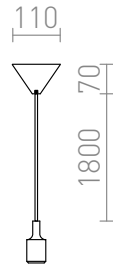

LISA

Set da sospensione con cavo in tessuto, copertura in silicone di filettatura E27 e tappo in plastica per soffitto.
Adatto per: ARISTA, DELI, DELISA, JAKARANDA, DOUBLE 40/30, DOUBLE 55/30, ASPRO 40/30, ASPRO 55/30, RON 15/20, RON 40/25, RON 55/30, RON 60/19, TEMPO 15/15, TEMPO 15/30, TEMPO 30/19, TEMPO 50/19.

PVC EUR IVA inclusa

R10622	LISA serie a sospensione rosso 230V LED E27 15W	16,50
R10623	LISA serie a sospensione verde 230V LED E27 15W	7,80
R10624	LISA serie a sospensione bianco 230V LED E27 15W	25,00
R10625	LISA serie a sospensione nero 230V LED E27 15W	25,00