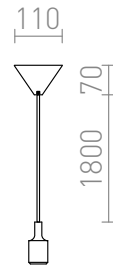

Suspension avec un câble en textile et une cache fil en silicone. Culot E27 avec une cache plastique. Abat-jour recommandés : ARISTA, DELI, DELISA, JAKARANDA, DOUBLE 40/30, DOUBLE 55/30, ASPRO 40/30, ASPRO 55/30, RON 15/20, RON 40/25, RON 55/30, RON 60/19, TEMPO 15/15, TEMPO 15/30, TEMPO 30/19, TEMPO 50/19.

Prix de vente conseillé EUR TTC

R10622	LISA ensemble de pendentifs rouge 230V LED E27 15W	16,50
R10623	LISA ensemble de pendentifs vert 230V LED E27 15W	7,80
R10624	LISA ensemble de pendentifs blanc 230V LED E27 15W	25,00
R10625	LISA ensemble de pendentifs noir 230V LED E27 15W	25,00