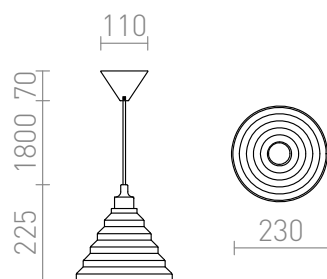

AMICI

Corp de iluminat suspendat cu abajur de silicon turnat.
preț recomandat cu amănuntul RON cu TVA inclus

R10620

**AMICI lampă suspendată de silicon verde 230V
E27 42W**

58,-

 3D model

 manual

G13026