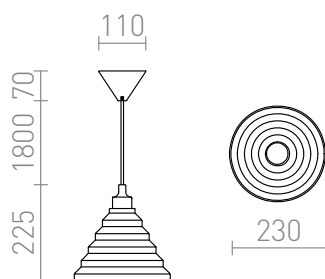

AMICI

Závěsné svítidlo s tvarovatelným silikonovým stínidlem.

MOC CZK vč DPH

R10620

AMICI závěsná silikonová lampa zelená 230V
E27 42W

248,-

3D model

180