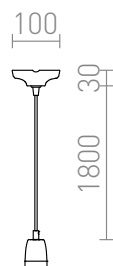

# FABIO

Set elegant pentru suspendare cu capac de tavan din porțelan și soclu E27 pe cablu textil. Adecvat pentru o singură utilizare numai cu bec decorativ. Dimensiunile bazei ceramice  $\varnothing$  / H 4,5 / 6 cm.

preț recomandat cu amănuntul RON cu TVA inclus

R10617	<b>FABIO set suspendat negru/alb porțelan 230V E27 42W</b>	150,-
R10618	<b>FABIO set suspendat negru porțelan 230V E27 42W</b>	150,-

3D model

PDF manual