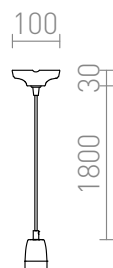

FABIO

Pendel med en lofthætte i porcelæn og en E27-sokkel som er forbundet med et tekstilkabel. Størrelsen på keramikfatningen er \varnothing/H 4,5/6 cm.

RP DKK inkl. MOMS

R10617	FABIO pendelset sort/hvid porcelæn 230V E27 42W	229,-
R10618	FABIO pendelset sort porcelæn 230V E27 42W	229,-