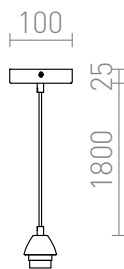

ENZO

Σετ αναρτήσεως με στοιχεία απο χρώμιο, διαφανές καλώδιο και υποδοχή E27. Προτεινόμενες λάμπες :
ARISTA, DELI, DELISA, JAKARANDA, DOUBLE 40/30, DOUBLE 55/30, ASPRO 40/30, ASPRO 55/30, ASPRO
55/30, RON 15/20, RON 40/25, RON 55/30, RON 60/19, TEMPO 15/15, TEMPO 15/30, TEMPO 30/19, TEMPO
50/19.

Λιανική τιμή EUR με ΦΠΑ

R10616

ENZO σετ κρεμαστών χρώμιο 230V LED E27
15W

28,00

 3D model

 manual

G13026