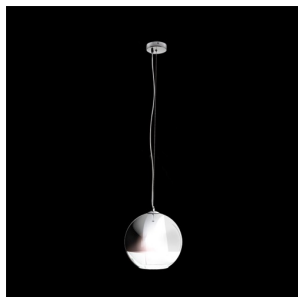

# BEAU MONDE 35

Závěsné svítidlo se stínidlem z ručně foukaného skla. Zrcadlový vzhled stínidla je dosažen speciální metodou, při které je na sklo nanášena tenká vrstva kovu. Spodní část stínidla je ponechána bez chromové úpravy a je z čirého skla. Pro úsporné světelné zdroje s patičí E27. Drobné bublinky ve skle jsou způsobeny výrobním procesem, nejedná se o vadu stínidla.

MOC CZK vč DPH

R10516

BEAU MONDE 35 závěsná chromované sklo/čiré  
sklo 230V E27 25W

7 800,-

3D model

PDF manual

G13461