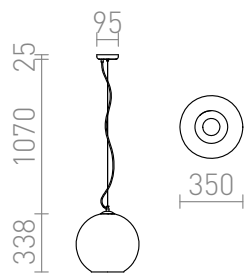

# BEAU MONDE 35

Závěsné svítidlo se stínidlem z ručně foukaného skla. Zrcadlový vzhled stínidla je dosažen speciální metodou, při které je na sklo nanášena tenká vrstva kovu. Spodní část stínidla je ponechána bez chromové úpravy a je z čirého skla. Pro úsporné světelné zdroje s patičí E27. Drobné bublinky ve skle jsou způsobeny výrobním procesem, nejedná se o vadu stínidla.

MOC CZK vč DPH

R10516

BEAU MONDE 35 závěsná chromované sklo/čiré  
sklo 230V E27 25W

7 800,-

3D model

PDF manual

G13461