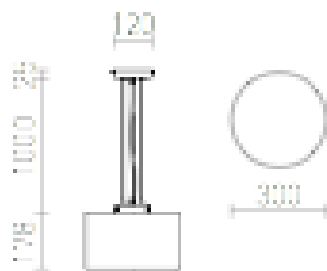

ARANA PENDEL

Pendel med en skärm av opalglas och detaljer av matt nickel.

RP SEK inkl. MOMS

R10494

ARANA pendel matt nickel 230V E27 42W

1 150,-

3D model

100