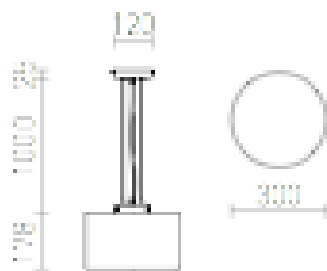

# ARANA SOSPENSIONE

Apparecchio a sospensione con paralume in vetro opalino ed accessori in nichel opaco.

PVC EUR IVA inclusa

R10494	ARANA a sospensione nichel opaco 230V E27 42W	120,00
--------	--	--------