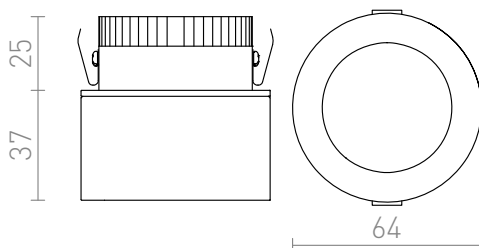

ERGO

LED 5W 350 lm Ra 80

Foco decorativo embutido com LED integrado. Inclui o driver.

Preço recomendado EUR incluindo IVA

R10561	ERGO embutida cromo 230V LED 5W 3000K	10,00
--------	---------------------------------------	-------