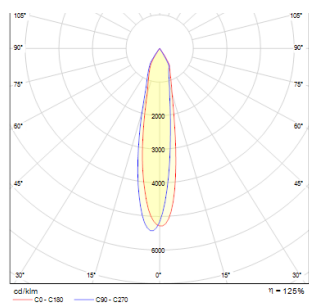

ERGO

LED 5W 350 lm Ra 80

Foco decorativo embutido com LED integrado. Inclui o driver.

Preço recomendado EUR incluindo IVA

R10561	ERGO embutida cromo 230V LED 5W 3000K	10,00
--------	---------------------------------------	-------