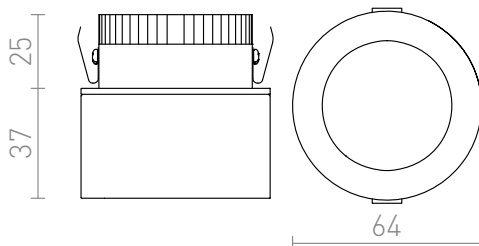

LED 5W 350 lm Ra 80

Oprawa LED wpuszczana. Zasilacz w zestawie.

Polecona cena PLN brutto

R10561

ERGO wpuszczana chrom 230V LED 5W 3000K

50,-

3D model

PDF manual