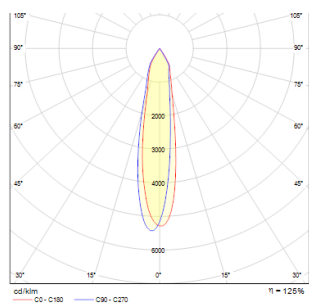

LED 5W 350 lm Ra 80

Oprawa LED wpuszczana. Zasilacz w zestawie.

Polecona cena PLN brutto

R10561

ERGO wpuszczana chrom 230V LED 5W 3000K

50,-

3D model

PDF manual