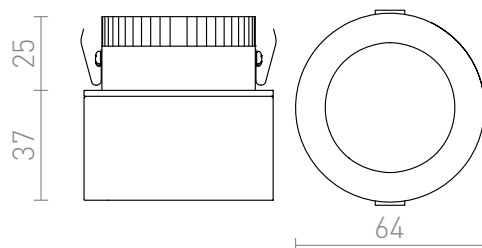

ERGO

LED 5W 350 lm Ra 80

Designové zápusné svítidlo s integrovanou 5W COB LED diodou. Včetně driveru.

MOC CZK vč DPH

R10561

ERGO zápusná chrom 230V LED 5W 3000K

200,-

3D model