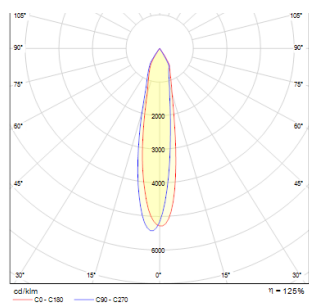

ERGO

LED 5W 350 lm Ra 80

Designové zápusné svítidlo s integrovanou 5W COB LED diodou. Včetně driveru.

MOC CZK vč DPH

R10561

ERGO zápusná chrom 230V LED 5W 3000K

200,-

3D model