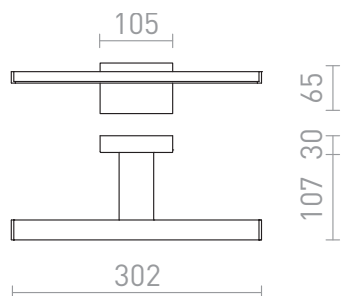

# PALEA 300

LED 4,4W 189 lm Ra 80

Φωτιστικό μπάνιου τεχνολογίας LED, 2 μεγεθών.

Λιανική τιμή EUR με ΦΠΑ

R10614

PALEA 300 χρώμο 230V LED 4.4W IP44 3000K

120,00

## IP44

0,38

 3D model

 manual

 .ies data